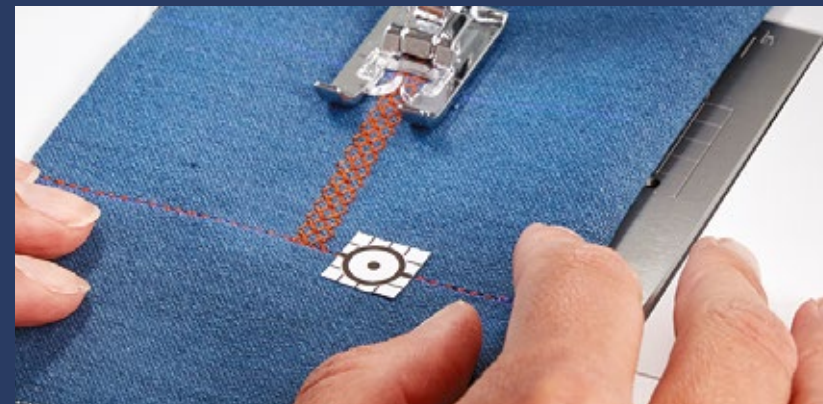

Verbeterde InnovEye Plus- technologie

De InnovEye Plus-technologie is ongeëvenaard wanneer het om precisie gaat. De mogelijkheid om het hele borduurgebied te scannen biedt vrijwel eindeloze creatieve mogelijkheden en zorgt voor uiterste nauwkeurigheid in al uw projecten.

Dankzij de hoge scansnelheid is er tijdwinst - dus meer tijd over om te besteden aan nieuwe creaties!

Eindpuntfunctie

Met de ingebouwde camera-functie met Innov-Eye Plus-technologie en het gebruik van eindpuntstickers, stopt een steeklijn automatisch met naaien. Exact op het goede eindpunt!