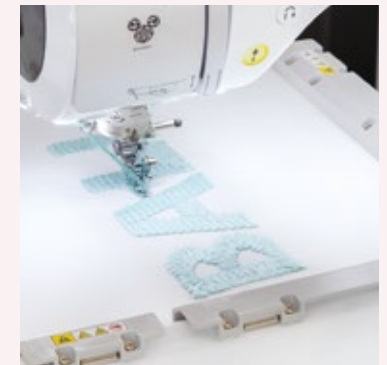

Borduur letters met dikker garen (couching)

Een prachtige techniek om geborduurde letters in 3D te maken.