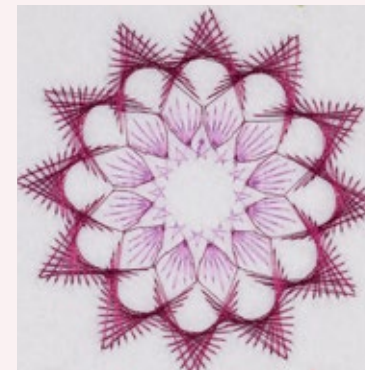

Techniek voor decoratieve lange steken

Gebruik één van de tien ingebouwde borduurpatronen met lange steken en voeg geometrische en String Art-decoraties toe aan uw projecten.