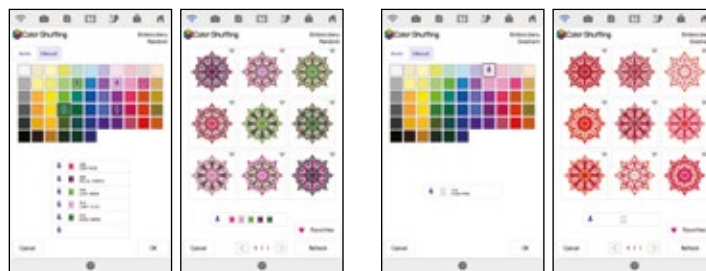

Willekeurig

Verloop