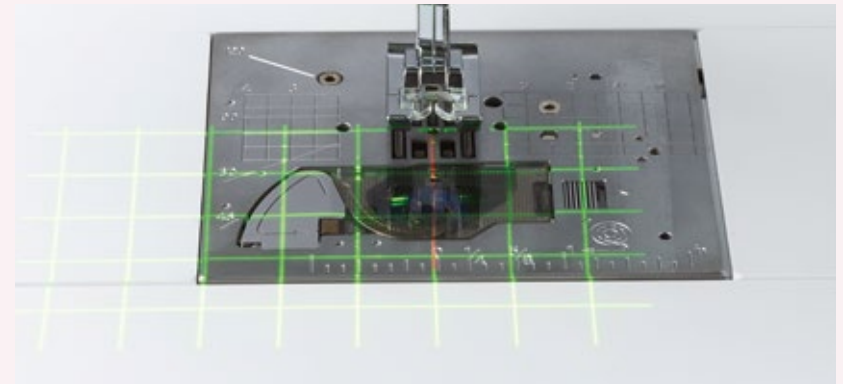

Geleidelijnmarkering en raster

Naai de meest rechte lijnen ooit! De projector kan zelfs worden ingesteld om enkele-, dubbele-, hoekige- of rasterlijnen weer te geven.

Naai met het grootste gemak meerdere parallelle lijnen, fijne plooitjes, zomen, ritsen, verstekhoeken, ruiten, decoratieve steken en zoveel meer... Met onberispelijke resultaten.